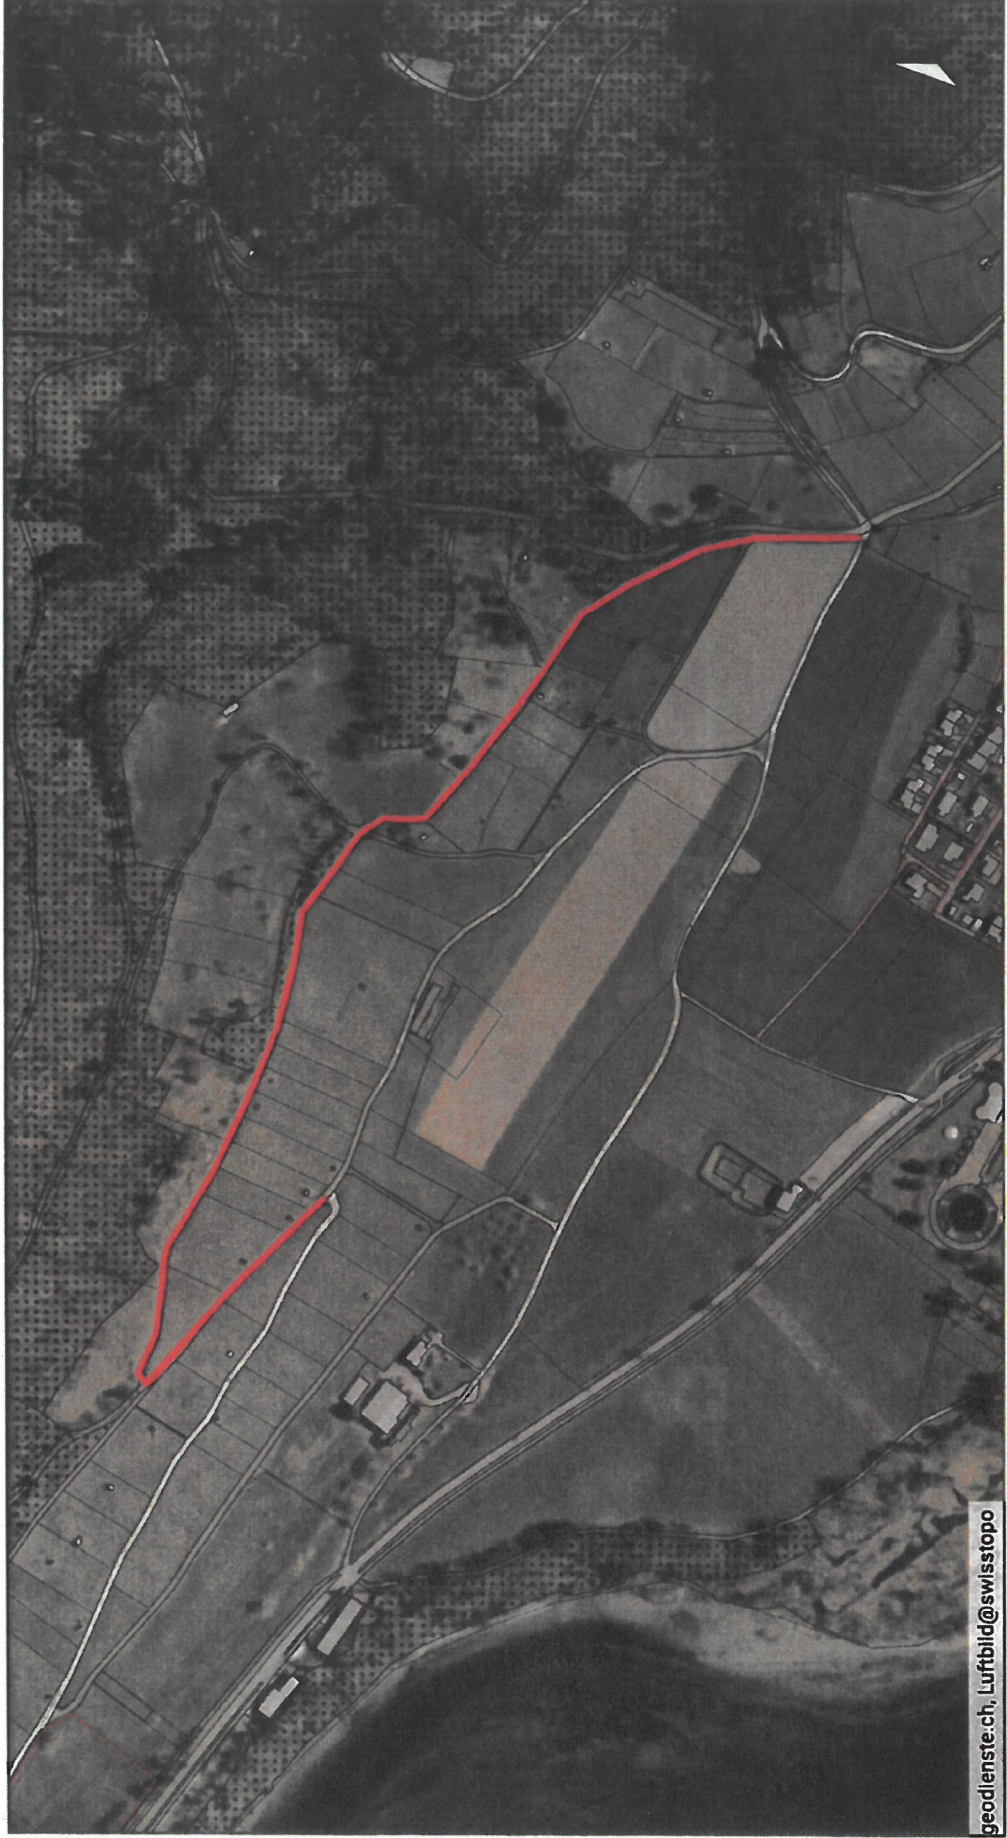

Sanierung Flurstrasse Nr. 1

GB 1207, 1264, 1214, 1'130 lfm

100 m

Maassstab: 1:5000
Datum: 10.11.2021

Diese Karte stellt einen Zusammenzug von amtlichen Daten verschiedener Stellen dar. Keine Garantie für Richtigkeit, Vollständigkeit und Aktualität. Rechtsverbindliche Auskünfte erteilen allein die zuständigen Behörden resp. der ÖREB-Kataster.

geodlenste.ch, Luftbild@swisstopo

Sanierung Flurstrasse Nr. 3

GB 1203, 570 lfm

100 m

Maassstab: 1:5000
Datum: 10.11.2021

Diese Karte stellt einen Zusammenzug von amtlichen Daten verschiedener Stellen dar. Keine Garantie für Richtigkeit, Vollständigkeit und Aktualität. Rechtsverbindliche Auskünfte erteilen allein die zuständigen Behörden resp. der ÖREB-Kataster.