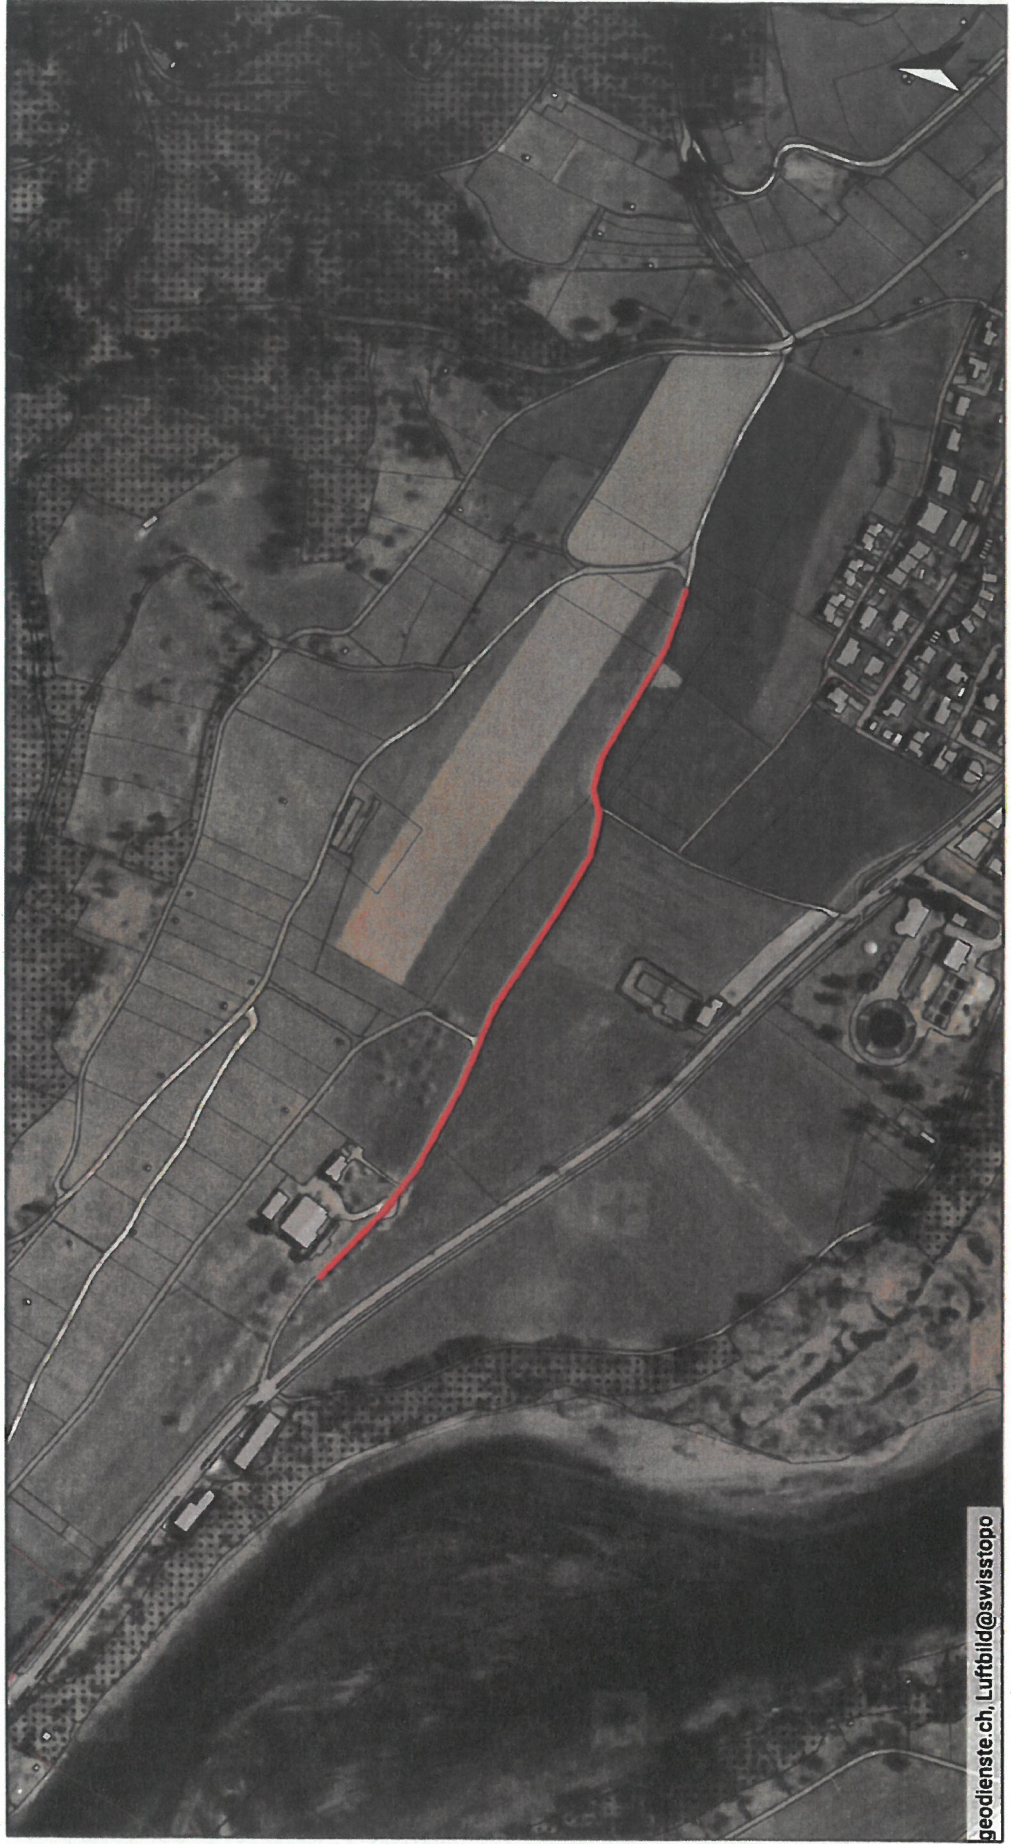

Sanierung Flurstrasse Nr. 1

GB 1207, 1264, 1214, 1'130 lfm

100 m

Maassstab: 1:5000
Datum: 10.11.2021

Diese Karte stellt einen Zusammenzug von amtlichen Daten verschiedener Stellen dar. Keine Garantie für Richtigkeit, Vollständigkeit und Aktualität. Rechtsverbindliche Auskünfte erteilen allein die zuständigen Behörden resp. der ÖREB-Kataster.

geodlenste.ch, Luftbild@swisstopo

Sanierung Flurstrasse Nr. 3

GB 1203, 570 lfm

100 m

Maassstab: 1:5000
Datum: 10.11.2021

Diese Karte stellt einen Zusammenzug von amtlichen Daten verschiedener Stellen dar. Keine Garantie für Richtigkeit, Vollständigkeit und Aktualität. Rechtsverbindliche Auskünfte erteilen allein die zuständigen Behörden resp. der ÖREB-Kataster.