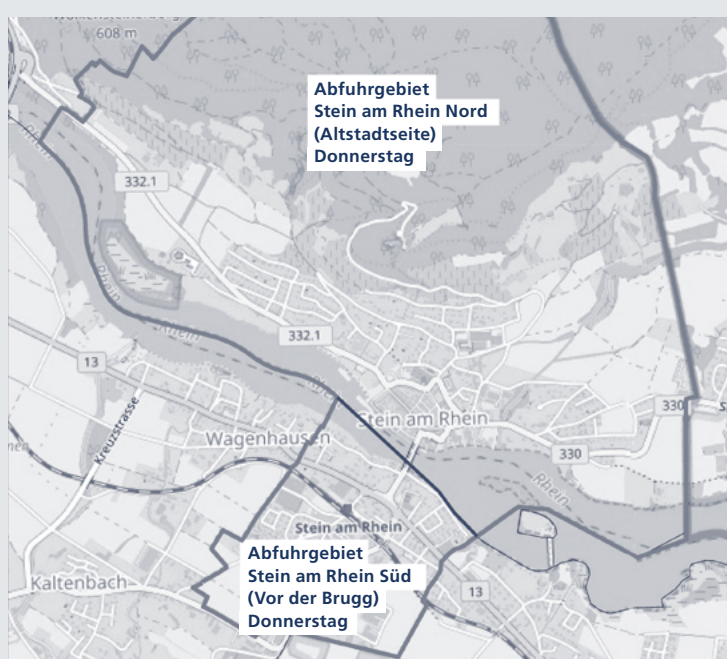

ABFALLKALENDER

GÜLTIG AB 1. JANUAR 2023

ABFALLBERATUNG
KVA THURGAU
071 626 96 00

KVA Thurgau
Rüteliholzstrasse 5
8570 Weinfelden
www.kvatg.ch

23

STEIN AM RHEIN

ENTSORGUNGSPLAN IN DIVERSEN SPRACHEN UNTER [WWW.KVATG.CH](http://www.kvatg.ch)

**Abfallberatung und
Auskunft Grünabfuhr**
052 741 24 93

SAMMLUNG KUH-BAG

Werkhof Stein am Rhein, Garage Nr. 3

Werkhof Sammelstelle
Mühlenstrasse 6, 8260 Stein am Rhein, 052 741 24 93
Montag bis Freitag 7.00–17.00 Uhr

TIT Imhof AG – Entsorgungszentrum
Kaltenbacherstrasse 40, Stein am Rhein, 052 742 09 09
Montag bis Freitag 7.30–11.45 und 13.15–17.15 Uhr
Samstag 9.00–11.45 Uhr

Zonenplan der Abfuhrtage

Tierkadaversammelstelle Ramsen
Entsorgungsplatz Pünt, Hanfartenstrasse 419, 8262 Ramsen
Nur nach telefonischer Vereinbarung: 052 743 17 96
Die Entsorgung ist kostenpflichtig

ABFALL- GRUNDGEBÜHREN

Abfallgrundgebühren seit 2021:
Pro Person ab dem 20. Altersjahr:
CHF 30 exkl. MwSt.

Gewerbe- und Dienstleistungsbetriebe /
pro Betrieb
bis 10 Beschäftigte:
CHF 70 exkl. MwSt.
> 10 Beschäftigte:
CHF 200 exkl. MwSt.

Mehr Infos zum Abfallreglement finden Sie unter:
www.steinamrhein.ch

HAUSHALTKEHRICHT

- Stein am Rhein Süd (Vor der Brugg): Donnerstag
- Stein am Rhein Nord (Altstadtseite): Donnerstag
- Bis 7.00 Uhr an offiziellen Sammelplätzen bereitstellen
- **Nicht am Vorabend deponieren!**
- Bitte benützen Sie die öffentlichen Unterflurcontainer beim Eggli-Areal, Untertor, Schwemmgraben, Alterszentrum und beim Degerfelderweg

Abfuhrtag:
Stein am Rhein Süd (Vor der Brugg): Donnerstag
Stein am Rhein Nord (Altstadtseite): Donnerstag

Verschiebedaten (Feiertage):
Auffahrt: Freitag, 19.5.2023
jederzeit unter www.kvatg.ch ersichtlich

Unterflurcontainer:

- Gebührensäcke können jederzeit im Unterflurcontainer entsorgt werden
- Sperrgut darf nicht bei den Unterflurcontainer deponiert werden
- Wenn ein Unterflurcontainer voll ist, bitte kontrollieren, ob nicht ein Sack in der Säule verklemt ist. Wenn nicht, an die KVA (071 626 96 00), melden, dass der Unterflurcontainer (Standort-Nr. auf der Rückseite der Säule) voll ist.

Kostenpflichtige Produkte der KVA Thurgau

	Gebühren- Kehrichtsäcke KVA Thurgau	Sperrgut- marken Fr. 2.–/Stk.	Containerplombe für Gewerbe Fr. 45.–/Leerung	Grünabfuhr Fr. 6.50	KUH-BAG
Stadtverwaltung Rathaus	•	•	•		•
Volg, Schwarzhorngass 3	•	•			•
Drogerie am Rhy, Oberstadt 13	•		•		
Migros, Kaltenbacherstrasse 41	•				
Coop, Kaltenbacherstrasse 32	•				
Bahnhofkiosk, im SBB-Gebäude	•				•

PAPIER

- **Papiersammlung:** Gut sichtbar am Strassenrand an den jeweiligen Daten (siehe Tabelle) deponieren
- Das Papier kann auch bei TIT Imhof AG- Entsorgungszentrum entsorgt werden

Papiersammlung

JAN	FEB	MÄR	APR	MAI	JUN	JUL	AUG	SEP	OKT	NOV	DEZ
	21.									7.	

Karton **kann nicht** mit der Papiersammlung entsorgt werden.
Bitte dafür folgende offizielle Entsorgungsstellen nutzen:
• Werkhof Stein am Rhein
• TIT Imhof AG – Entsorgungszentrum

GRÜNABFUHR

- Private gratis, in Grünmulden oder direkt bei TIT Imhof AG – Entsorgungszentrum
- Gewerbliche Anlieferungen: nur bei TIT Imhof AG – Entsorgungszentrum, Fr. 130.– pro t
- **Bitte keine** Haushaltabfälle entsorgen

Häckseldienst

MÄR	NOV
KW12	KW46

ALU / WEISSBLECH

- Werkhof Stein am Rhein
- TIT Imhof AG – Entsorgungszentrum

PLASTIK-FLASCHEN (PE)

- Werkhof Stein am Rhein
- TIT Imhof AG – Entsorgungszentrum
- Migros- und Coop-Filialen

BATTERIEN

- Volg
- TIT Imhof AG – Entsorgungszentrum
- Migros- und Coop-Filialen

KUH-BAG

- Werkhof Stein am Rhein, Garage Nr. 3

BAUSCHUTT / KERAMIK

- Werkhof Stein am Rhein, **Annahme nur Kleinmengen**
- TIT Imhof AG – Entsorgungszentrum

SPERRGUT BRENNBAR